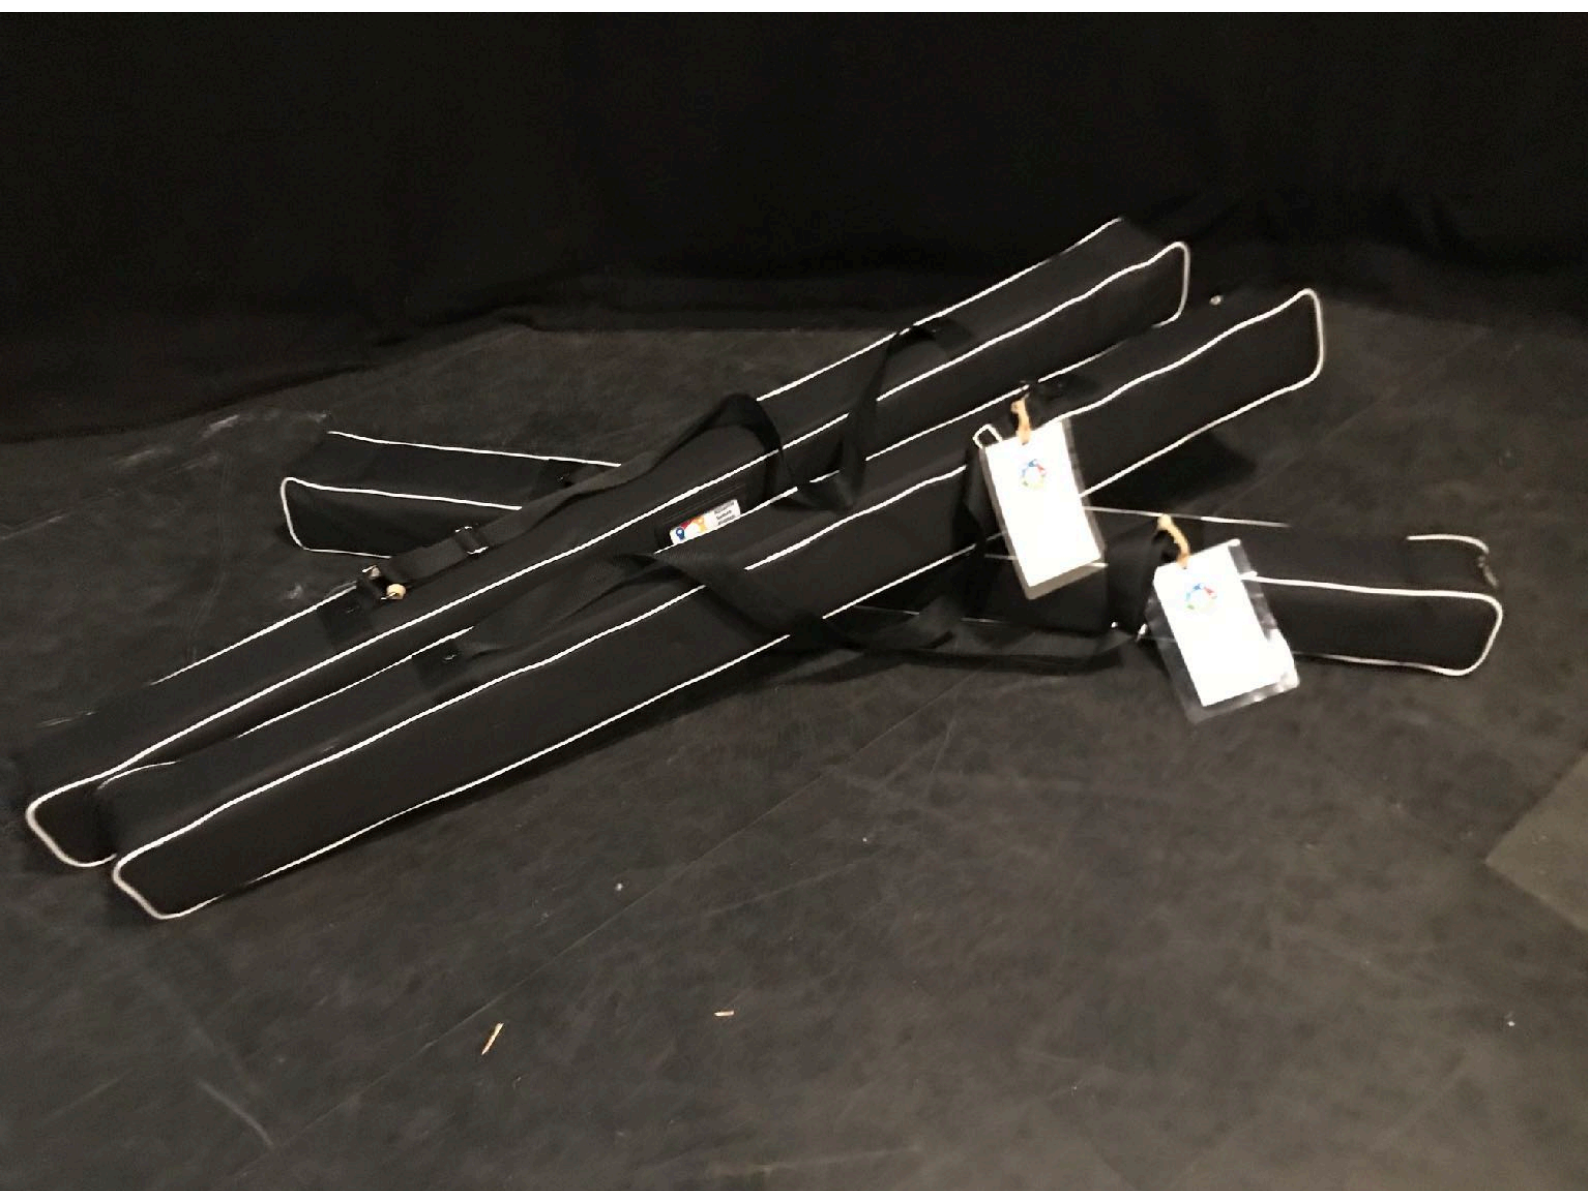

Paklijst materialen Popup Fietscafe; versie 190605_DBTA_JdB

Spel/werkvorm:

algemeen

Wat:

3* roll-in banner met aluminium voet/ 2 staanders: 'welkom in het pop-up fietscafe'.

Opmerkingen:

banners zijn ong 2 meter hoog en 1 meter breed, staan over het algemeen wat wankel buiten of waaien om, vastzetten met touwtje tegen paal oid is aan te bevelen.