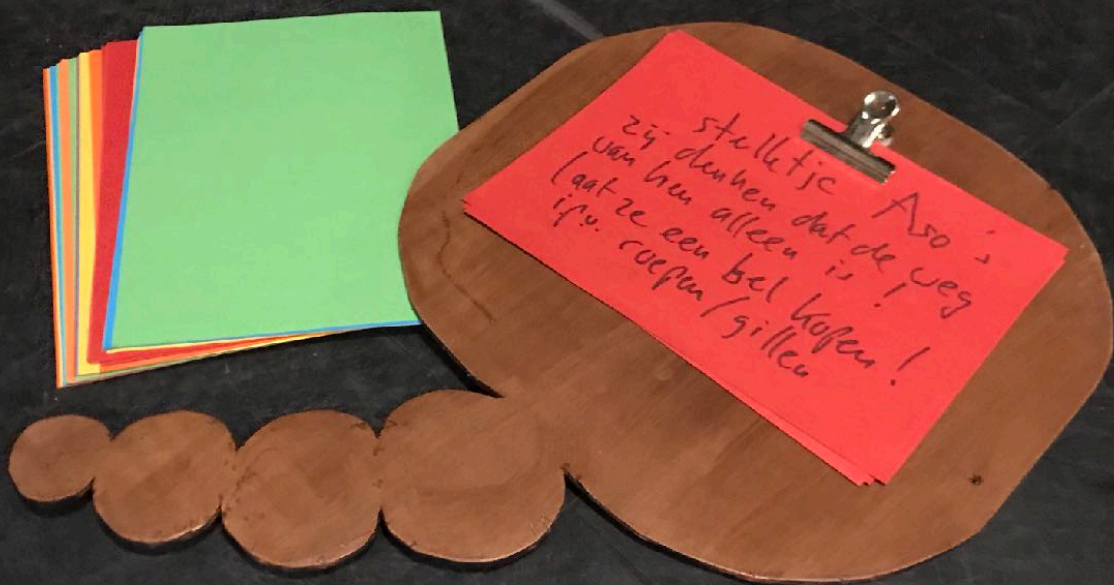

Paklijst materialen Popup Fietscafe; versie 190605_DBTA_JdB

Spel/werkvorm:

gedachtenwolk

Wat:

- 1-2 dun houten 'gedachtenwolkjes' met klem
- beschrijfbaar gekleurd A4-papier

Opmerkingen:

geen